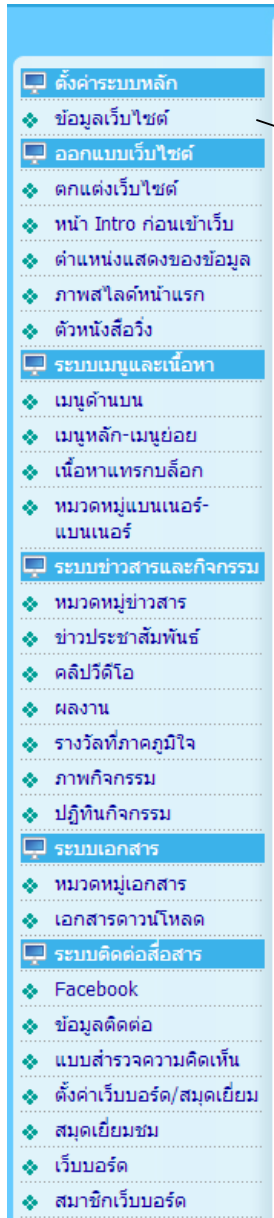

เมื่อเข้าสู่ระบบแล้ว ระบบจะหน้าจอดังภาพเพื่อกำหนดรายละเอียดของเว็บไซต์ ให้ท่านกรอกรายละเอียดต่าง ๆ ให้ครบถ้วนสมบูรณ์

ข้อมูลผู้ใช้งาน

ยินดีต้อนรับเข้าสู่ระบบจัดการข้อมูลเว็บไซต์

ชื่อผู้ใช้งาน : ครูใจดี ยิ้มสวย
จำนวนเข้ามาใช้งาน : 5 ครั้ง
เข้ามาใช้งานล่าสุด : 09 ต.ค. 2555,11:16

ข้อมูลการเป็นสมาชิก

เริ่มเป็นสมาชิกเมื่อ : 01 ต.ค. 55
วันที่หมดอายุ : 30 พ.ย. 55

รายละเอียดเว็บไซต์

ชื่อเว็บไซต์ *

ที่อยู่ *

จังหวัด *

อำเภอ *

ตำบล *

รหัสไปรษณีย์ *

โทรศัพท์

โทรสาร

เบอร์ติดต่อ

Email

URL เว็บไซต์ ✓
ขึ้นแสดงเป็นชื่อเว็บไซต์
เช่น <http://www.kruthai.net/weerapat/>

สำคัญ ! ท่านสามารถกำหนดชื่อเว็บได้จากที่นี่ กรณีที่ท่านต้องการใช้แบบไม่เอาโดเมน .com

หลังจากเพิ่มเติมข้อมูลแล้ว ให้ดำเนินการคลิกที่ปุ่ม **บันทึกการแก้ไข**